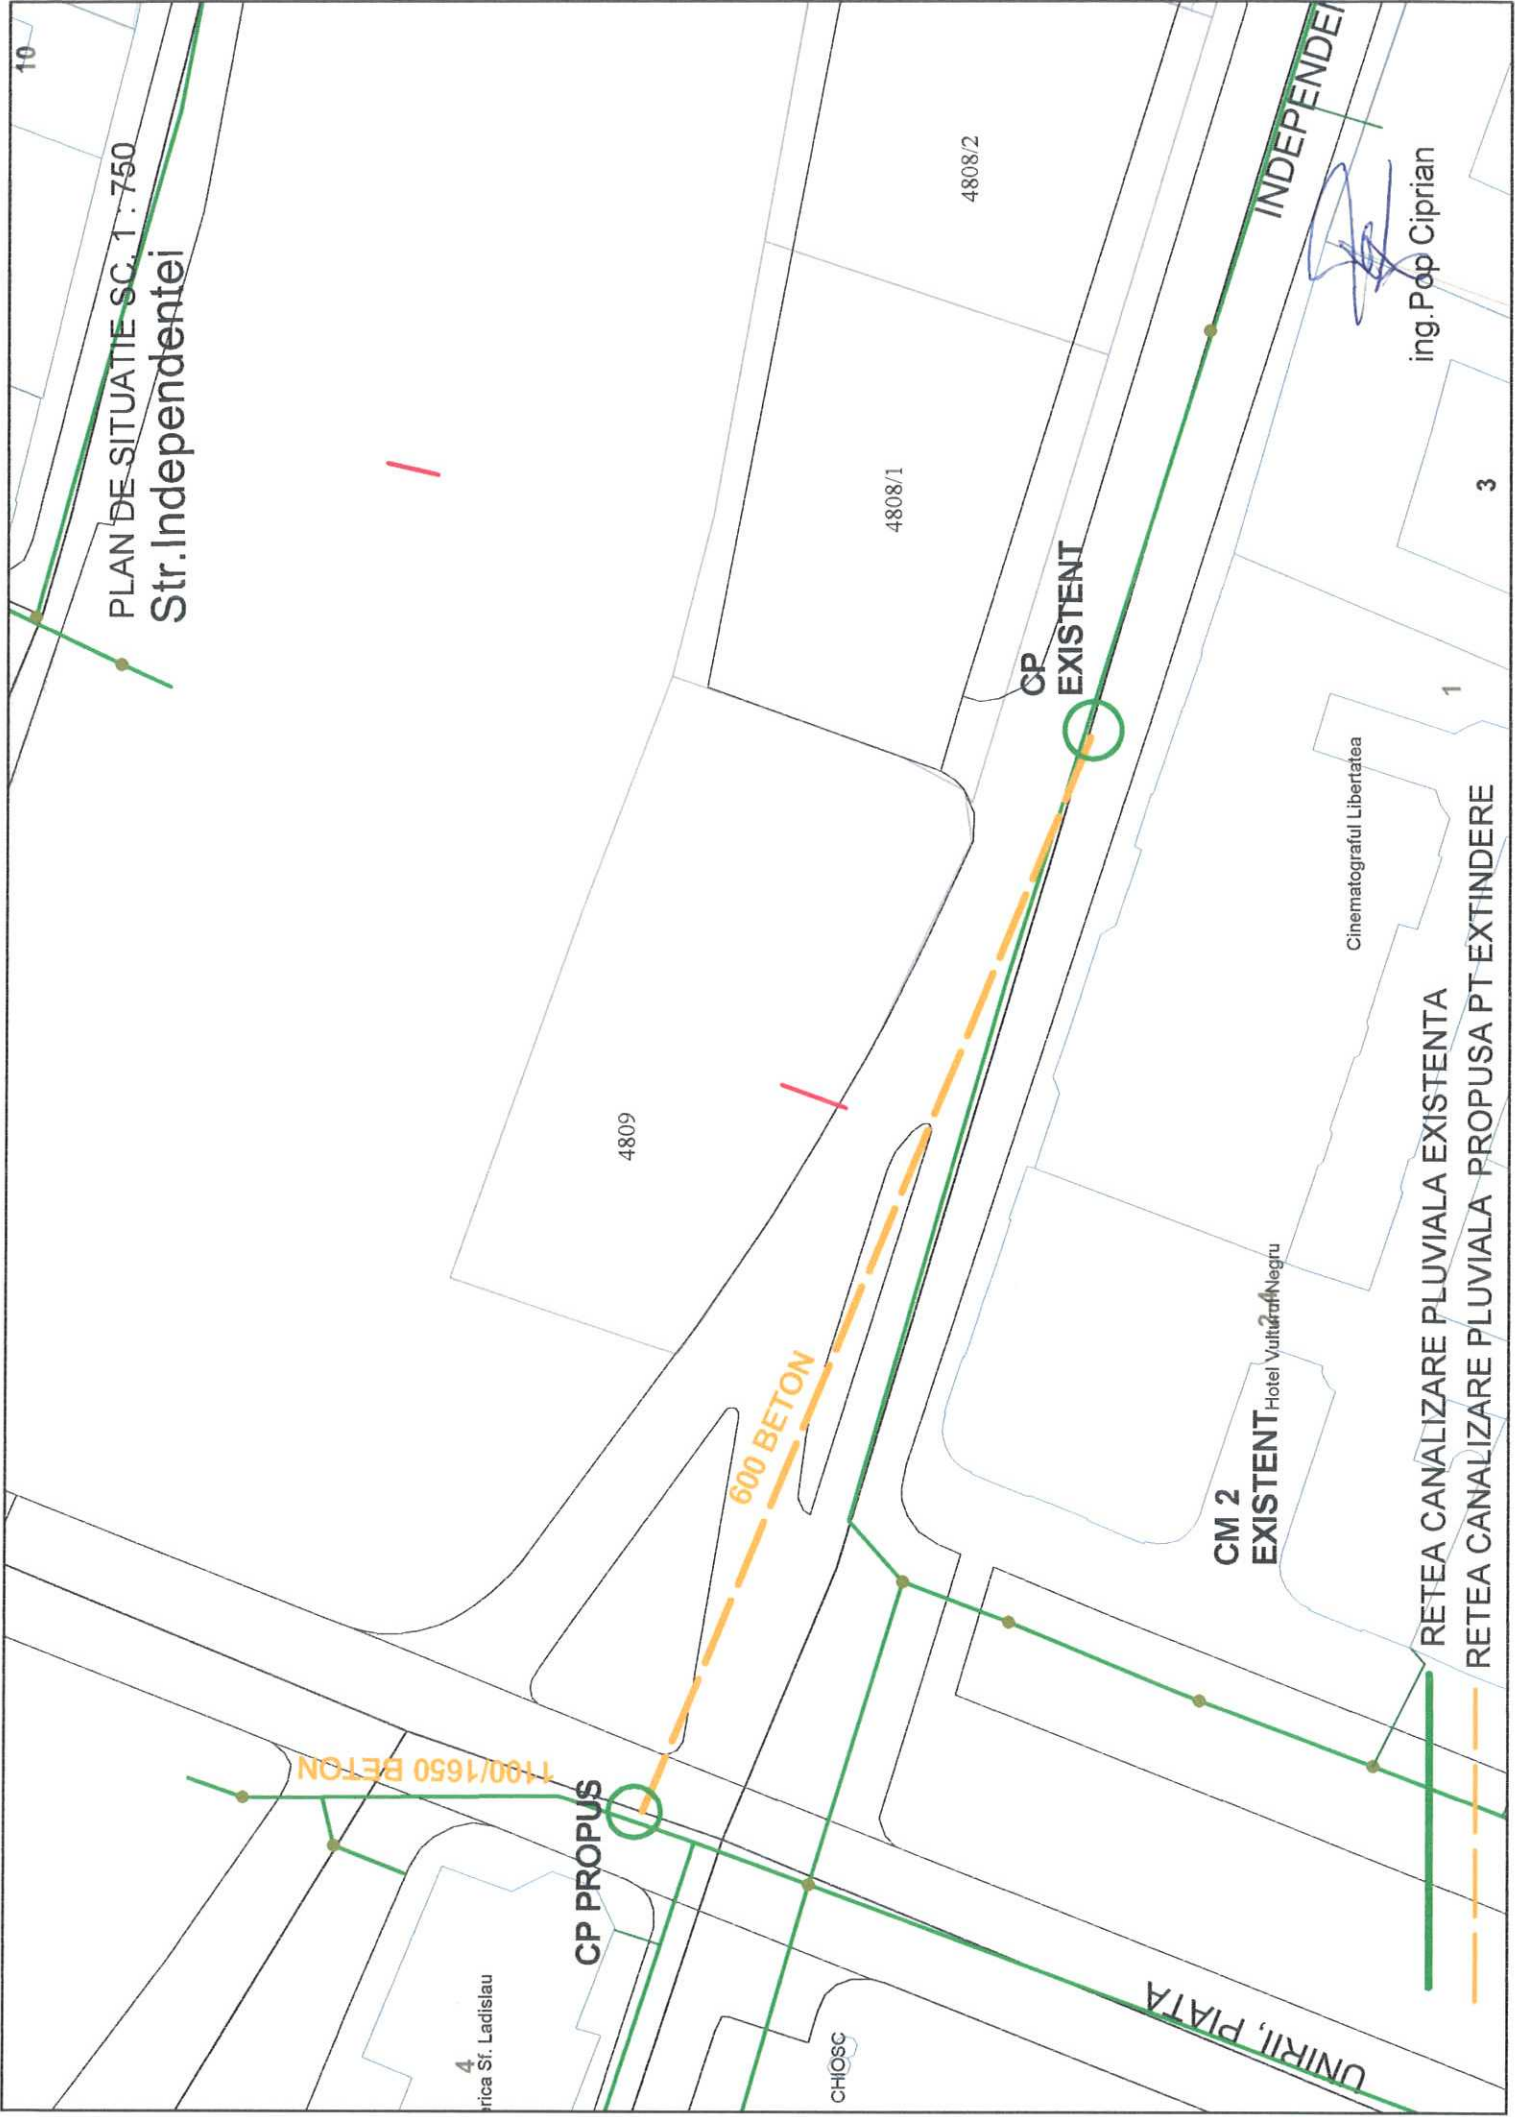

PLAN DE SITUATIE SC. 1 : 750
Str. Independentei

RETEA CANALIZARE PLUVIALA EXISTENTA
 RETEA CANALIZARE PLUVIALA PROPU SA PT EXTINDERE

ing. Pop Ciprian

INDEPENDENTEI

UNIRII, PLATA

4
 Str. Sf. Ladislau

CHIOSC

Cinematograful Libertatea

CM 2
 EXISTENT Hotel Vulturii Negru

4809

4808/1

4808/2

1

3